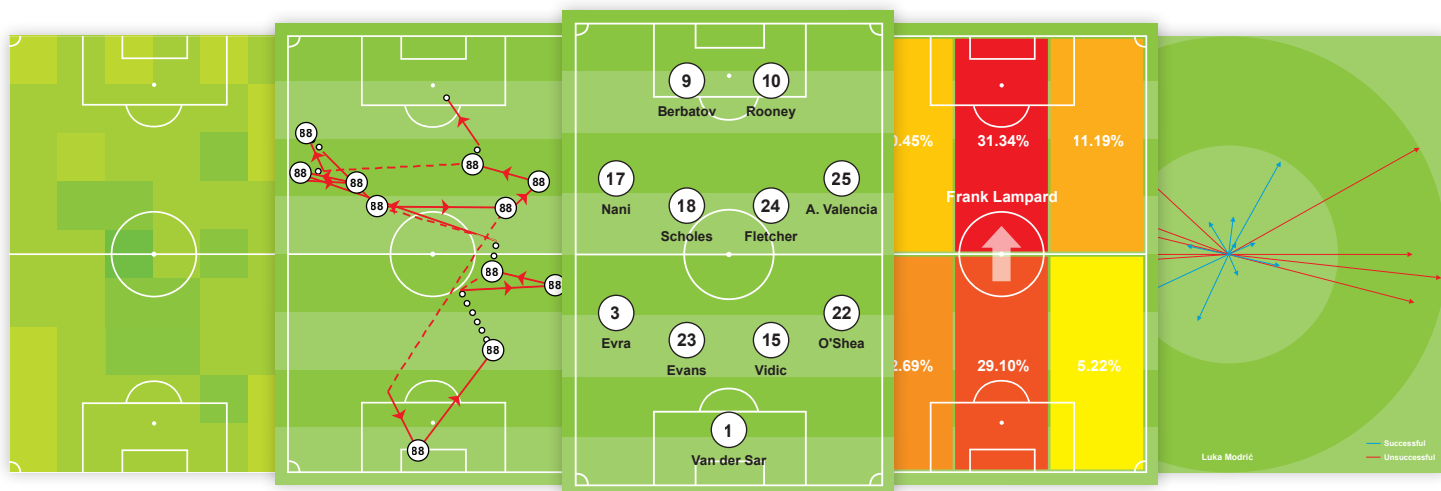

Grafici 2D

Panoramica sul Prodotto

Il modo, unico nel suo genere, in cui Opta raccoglie i dati ci permette di creare dei grafici di approfondimento su tutto ciò che riguarda una partita di calcio. Utili per approfondire l'analisi tattica

e per evidenziare un particolare aspetto di gioco, i nostri campietti ravvivano la vostra trattazione con una vasta gamma di soluzioni grafiche.

Dettaglio

I grafici includono:

- Posizioni medie e tocchi palla dei giocatori
- Grafico con i passaggi effettuati da un giocatore o una squadra
- Reti e giocate offensive, inclusa la ricostruzione completa dell'azione
- Zone d'attacco
- Possesso palla per zone

Caratteristiche & Vantaggi

Questi grafici possono essere disponibili durante il match o nel dopo-gara e sono adatti per diversi tipi di media, dalla carta stampata ai siti web. I dati grezzi possono essere anche presentati come tabelle o in altri formati per analisi più approfondite.