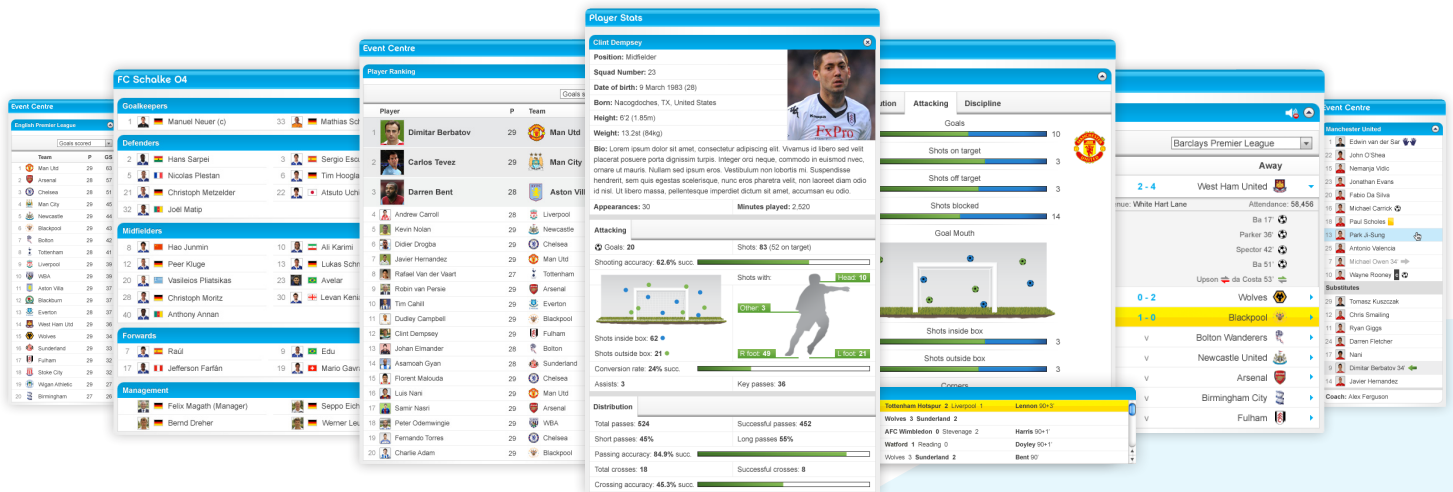

Football Widgets

powered by Opta i-Centre technology

La tecnologia i-Centre di Opta alimenta una serie di widget progettati per consentire di avere una soluzione completa per i vostri siti internet sul calcio, tagliata su misura per le vostre esigenze.

Una volta scelta la widget adatta, potete decidere dove posizionarla nel vostro sito, i colori, le dimensioni e potete inoltre applicare dove volete il marchio della vostra azienda. Potete aggiungere nuove widget se e quando lo desiderate visto che la

tecnologia i-Centre si adatta perfettamente alle vostre richieste di cambiamento. Tutte le widgets sono alimentate dai data feeds di Opta, leader del mercato.

Più dati, più dettagli e su più partite di chiunque altro. Tutti disponibili nelle modalità da voi preferite.

Tecnologia Opta i-Centre – dà nuova luce al tuo sito web.

Scopri tutti i nostri prodotti su www.optasports.com/widgets/football-widgets.html

L'Opta i-Centre

La tecnologia i-Centre di Opta cambierà il modo di pubblicare i dati sportivi sul vostro sito internet. Semplice da implementare, configurare e personalizzare, la nostra soluzione basata sulle widget fa sì che non dobbiate mai più faticare per integrare i feeds.

Vantaggi:

- Possono essere inserite in qualunque punto di una qualsiasi pagina del vostro sito.
- Hosted su cloud Opta.
- Configurabili – si può facilmente decidere quali elementi visualizzare a seconda delle proprie esigenze
- Il design è personalizzabile per poter essere integrato perfettamente nel vostro sito web
- Tutte le widgets sono indipendenti e costituiscono una soluzione valida nel tempo. Potete aggiungerle, rimuoverle e spostarle senza alcuna restrizione
- Multilingue: l'Opta i-Centre attualmente è disponibile in inglese, francese, italiano, spagnolo e tedesco. Altre lingue posso essere aggiunte su richiesta

London
t: +44 (0)20 7902 0600

Bassano
t: +39 (0424) 219 528

München
t: +49 89 200014 310

Sydney
t: +61 (0)2 8060 3661

www.optasports.com
e: info@optasports.com

Madrid
t: +34 915 36 38 38

Milan
t: +39 02 620 227 234

Paris
t: +33 (0)144 641 375

New York
t: +1 (212) 450 1482